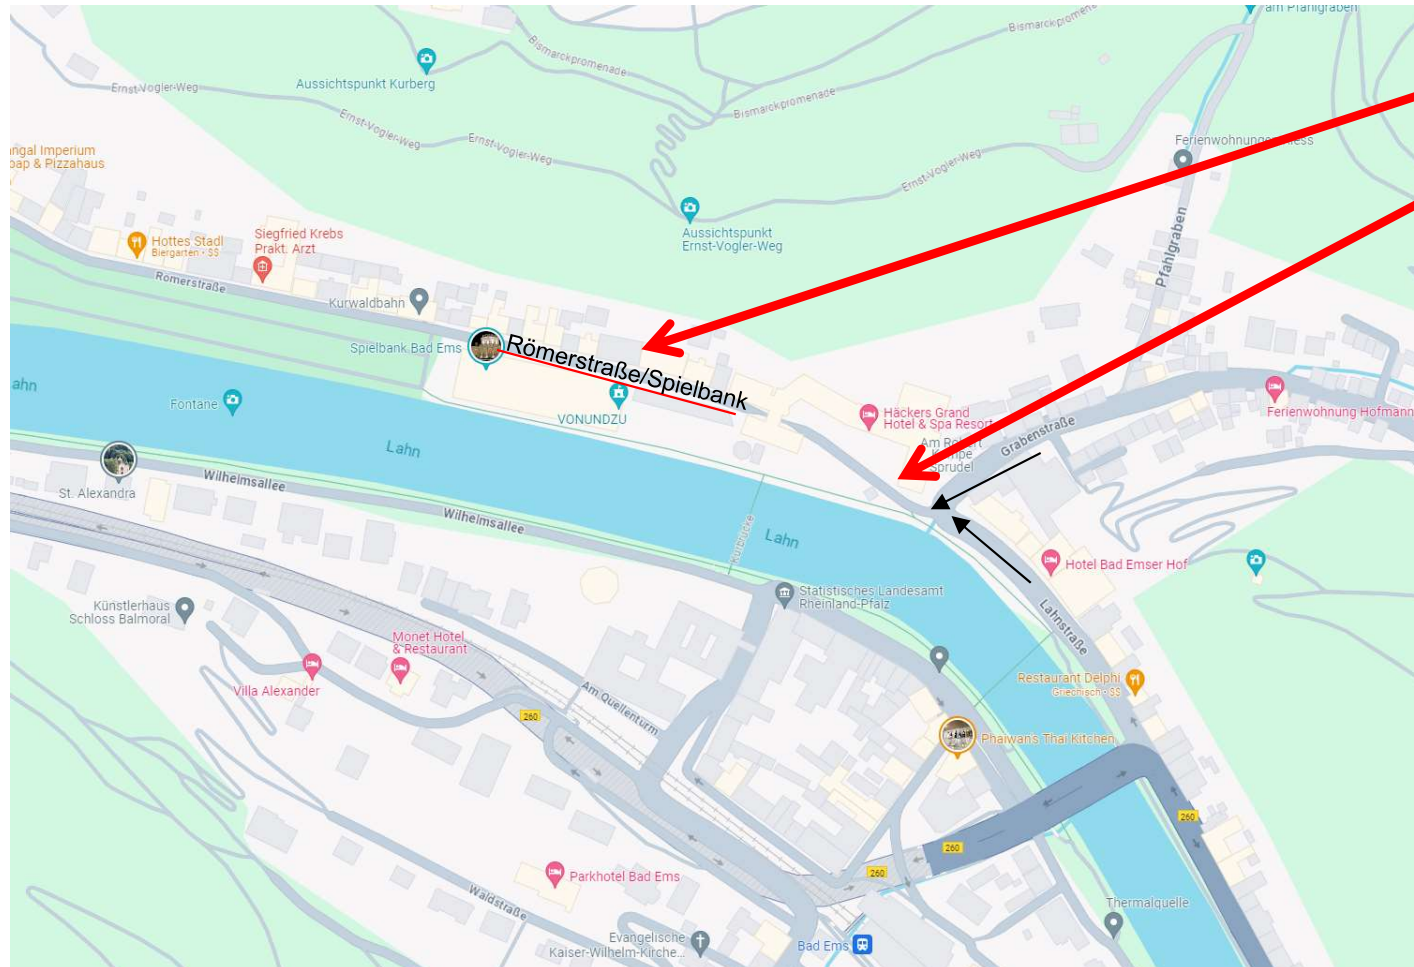

## Kartenübersicht Anfahrt Häcker's Kurhotel, Bad Ems

- **Anfahrt bitte über den Malbergtunnel – Lahnstraße/Grabenstraße**
- **Abbiegen in die Römerstraße**
- **Parkflächen in der Römerstraße vor der Spielbank (Parkeinweiser sind vor Ort)**

**Eine Anfahrt über die Römerstraße vom Kurpark kommend ist auf Grund einer Sperrung NICHT MÖGLICH !!!**

**Aufstellung der  
Oldtimer**

**ADAC Torbogen / Start**