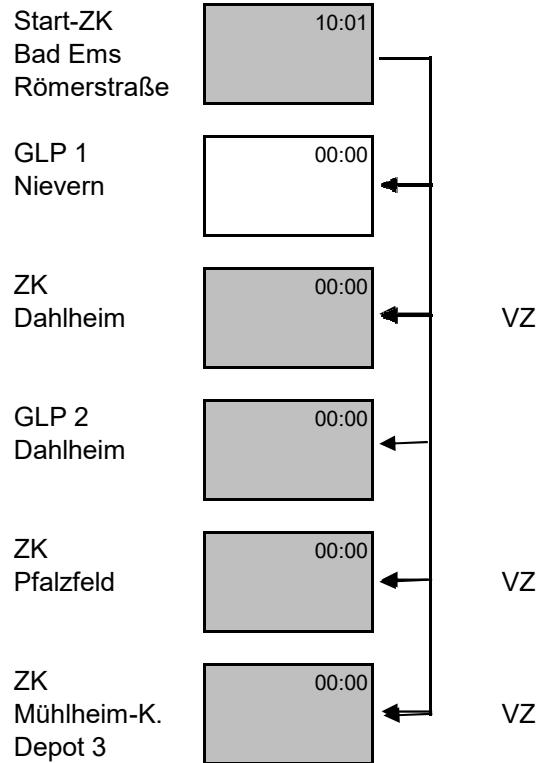

Bordkarte

ADAC MITTELRHEIN Classic

Start-Nr.

Alle

Team:

Fahrer: .....

Co-Fahrer: .....

Fahrzeug: ..... Typ: .....

MUSTER

1 Nievern NI	2 Nievern NI
3 Stempel	4 Becheln BE
5 Schweighausen SC	6 Dessighofen DE
7 Dahlheim Stempel	8 Pfalzfeld Stempel
9 Leiningen LE	10 Leiningen LE
11 Emmelshausen EM	12 Gondershausen GO
13 Gondershausen Stempel	14 Münstermaifeld/Mörz MÜ / MÖ
15 Rübenach Stempel	16
17	18

Etappe 1

Mittagspause

VZ = Vorzeit erlaubt