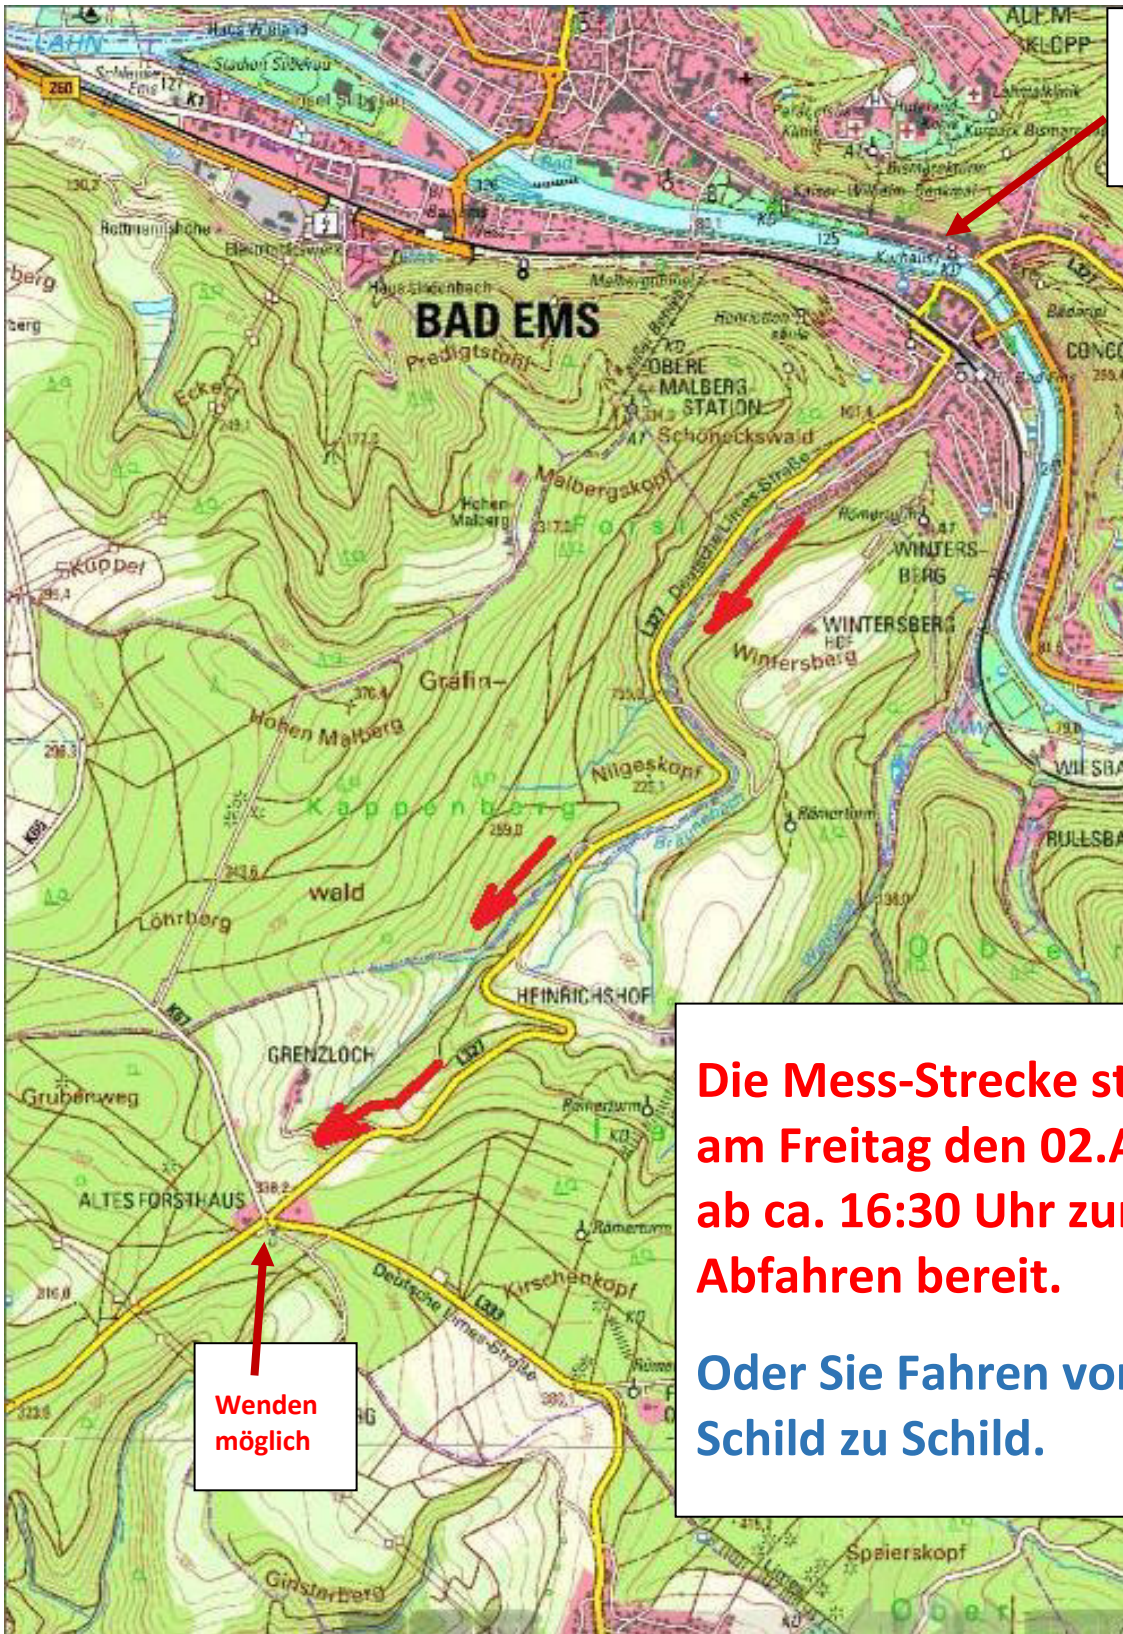

Mess-Strecke

Auf der L 327 von Bad Ems (Ortsausgang) --- Richtung Braubach

Start/Ziel
Römerstr. 1-3
Häckers-Hotel

Wenden
möglich

Die Mess-Strecke steht
am Freitag den 02.August
ab ca. 16:30 Uhr zum
Abfahren bereit.
Oder Sie Fahren von
Schild zu Schild.

Die Mess-Strecke wurde im Abstand von 50 – 100 cm zum Straßenrand Abgefahren.