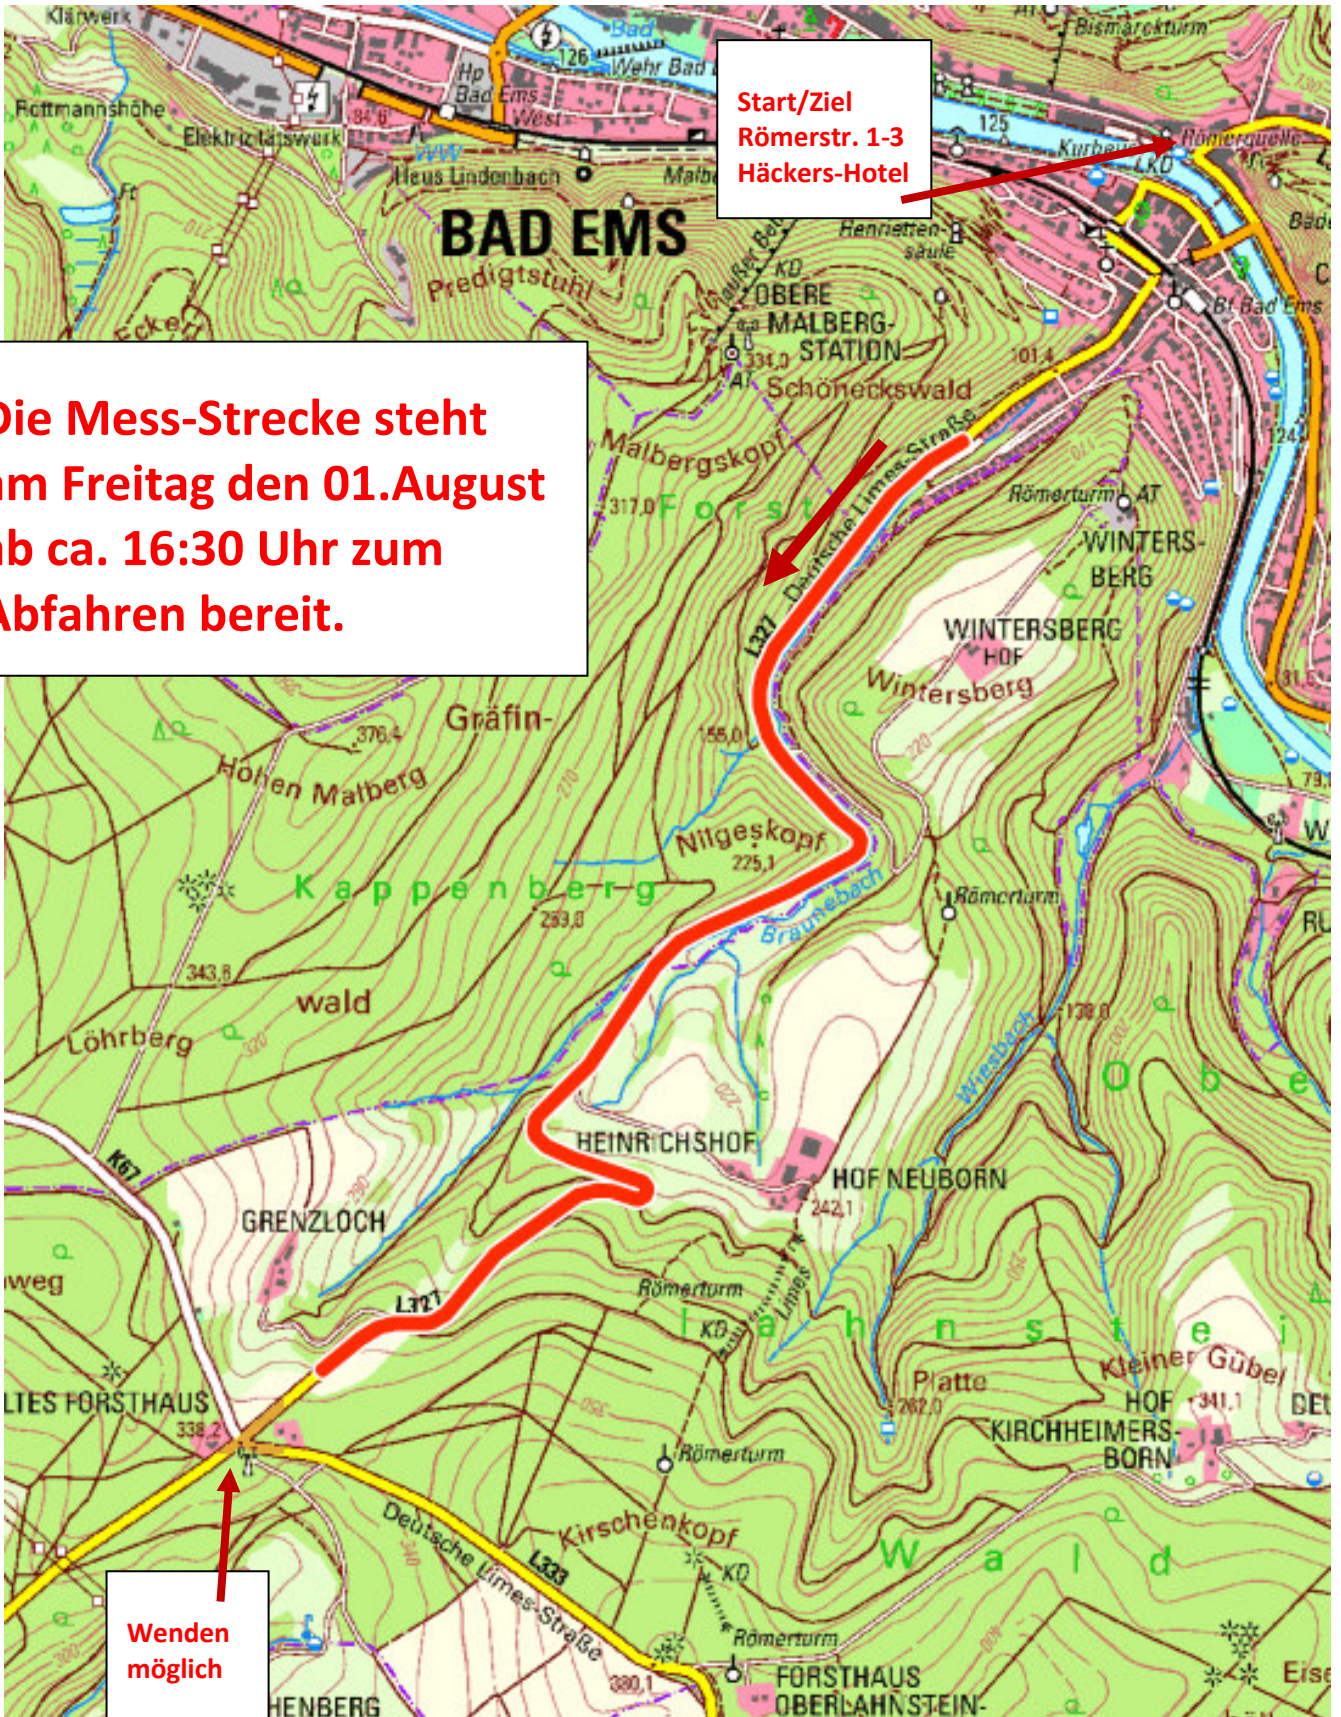

Mess-Strecke

Auf der L 327 von Bad Ems (Ortsausgang) --- Richtung Braubach

Die Mess-Strecke wurde im Abstand von 50 – 100 cm zum Straßenrand Abgefahren.

Vom Schild

Start - Mess-Strecke
0,00 Meter

Bis Schild

Ziel: 3.240 Meter